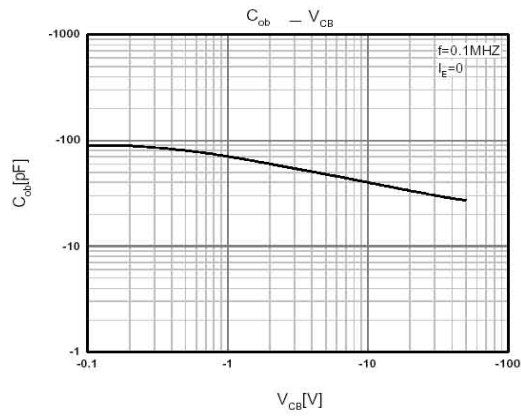

TO-126F

PNP

-

MJE200

o

	°C		
		~	

TU-126F

单位: mm