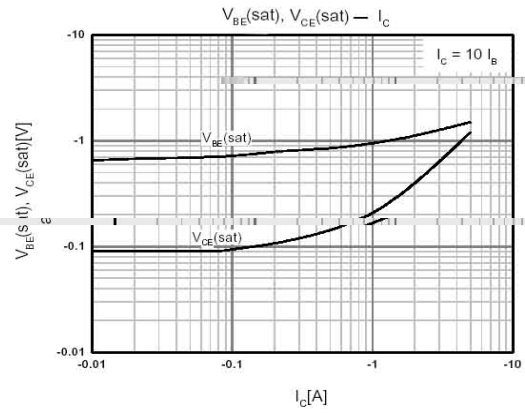

TO-126F

PNP

-

MJE200

o

	°C		
		~	

TU-126F

单位: mm