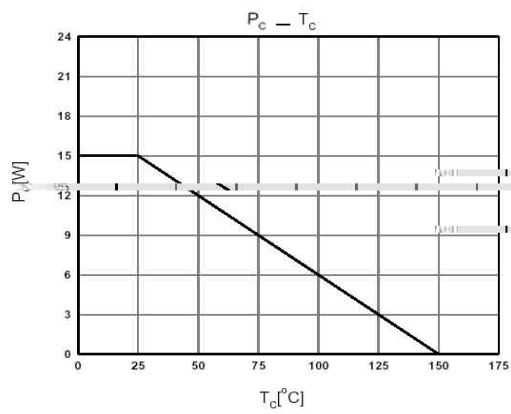

TO-126F

PNP

-

MJE200

o

	°C		
		~	

TU-126F

单位: mm