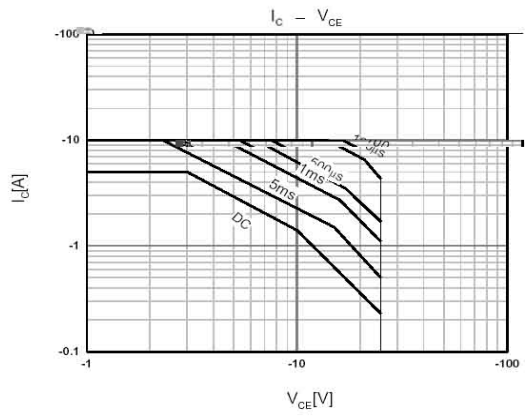

TO-126F

PNP

-

MJE200

o

	°C		
		~	

TU-126F

单位: mm