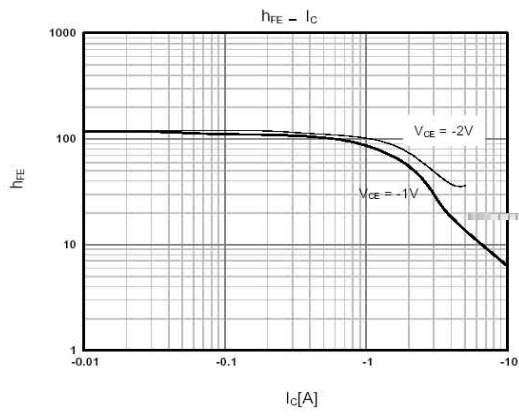

TO-126F

PNP

-

MJE200

o

	°C		
		~	

TU-126F

单位: mm