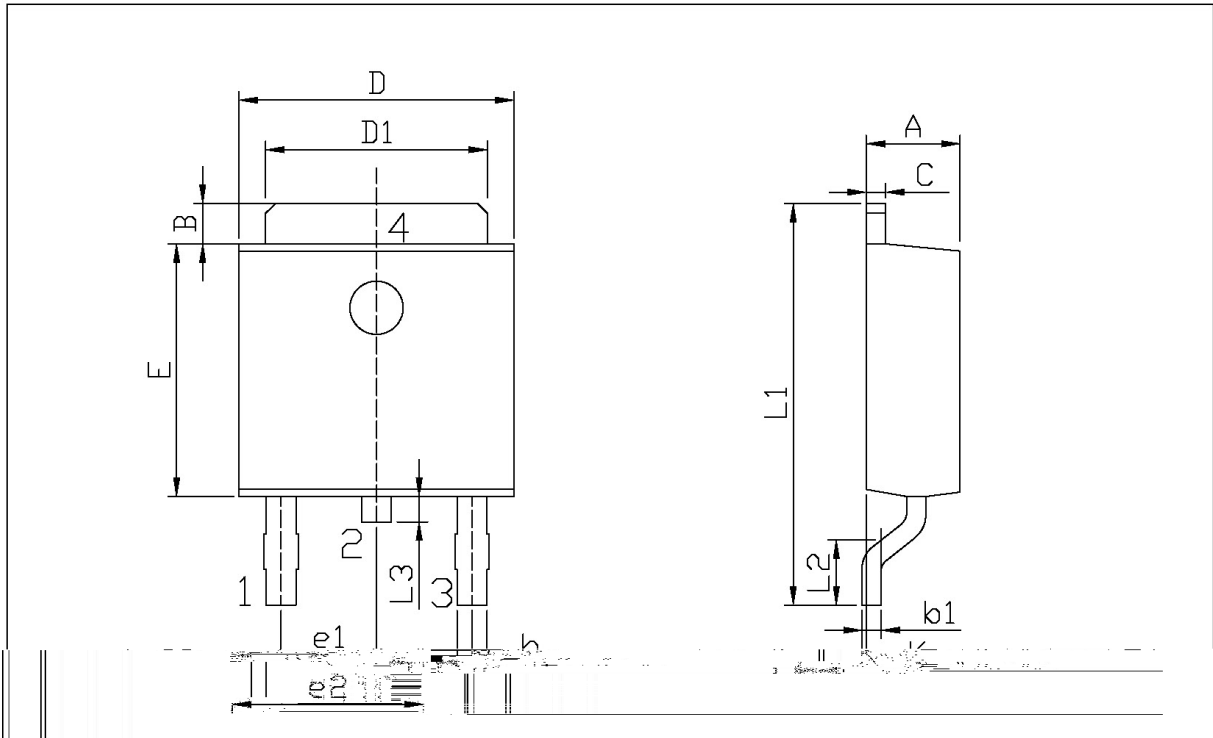

TO-252

:

:

:

	()		
			°C
			°C
		~	°C

		°C				
		°C				
		°C				
		°C				
		°C				
		°C				

单位: mm

Symbol		Min	Max	Symbol		Min	Max
A		2.20	2.40	E		6.45	6.75
B		0.95	1.25	e1		2.34	2.54
b		0.50	0.90	e2		4.73	5.03
b1		0.45	0.55	L1		9.95	10.25
D		6.45	6.75	L3		0.60	0.90
D1		5.10	5.50	K		0.00	0.10

TO-252

BR
MBRD20200
CT:
