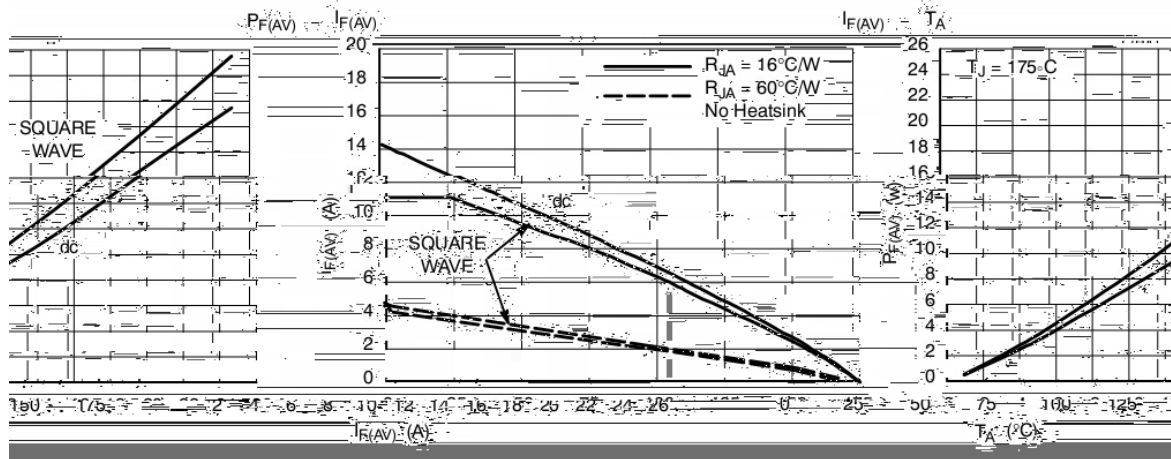

TO-252

:

:

:

	()		
			°C
			°C
		~	°C

		°C				
		°C				
		°C				
		°C				
		°C				
		°C				

单位: mm

Symbol		Min	Max	Symbol		Min	Max
A		2.20	2.40	E		6.45	6.75
B		0.95	1.25	e1		2.34	2.54
b		0.50	0.90	e2		4.73	5.03
b1		0.45	0.55	L1		9.95	10.25
D		6.45	6.75	L3		0.60	0.90
D1		5.10	5.50	K		0.00	0.10

TO-252

BR
MBRD20200
CT:
