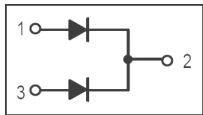

TO-252

:

:

:

	()		
			°C
			°C
		~	°C

		°C				
		°C				
		°C				
		°C				
		°C				
		°C				

单位: mm

Symbol		Min	Max	Symbol		Min	Max
A		2.20	2.40	E		6.45	6.75
B		0.95	1.25	e1		2.34	2.54
b		0.50	0.90	e2		4.73	5.03
b1		0.45	0.55	L1		9.95	10.25
D		6.45	6.75	L3		0.60	0.90
D1		5.10	5.50	K		0.00	0.10