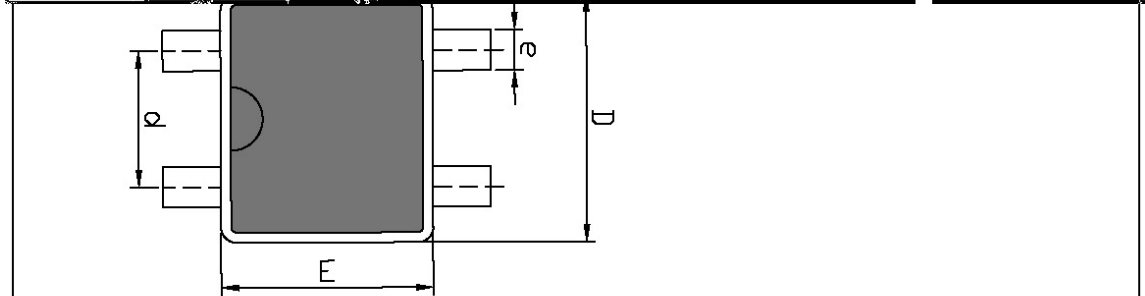

# MBM 外形尺寸图

MBM

MBM mechanical data

Symbol	Value	Unit	Symbol	Value	Unit	Symbol	Value	Unit	Symbol	Value	Unit	Symbol	Value	Unit	Symbol	Value	Unit												
A	4.93	mm	B	4.20	mm	C	6.50	mm	D	8.50	mm	E	8.70	mm	F	0.80	mm	G	0.90	mm	H	max 2.70	mm	I	1.30	mm			
J	1.05	mm	K	51	mm	L	193	mm	M	165	mm	N	256	mm	O	217	mm	P	141	mm	Q	105	mm	R	332	mm	S	335	mm