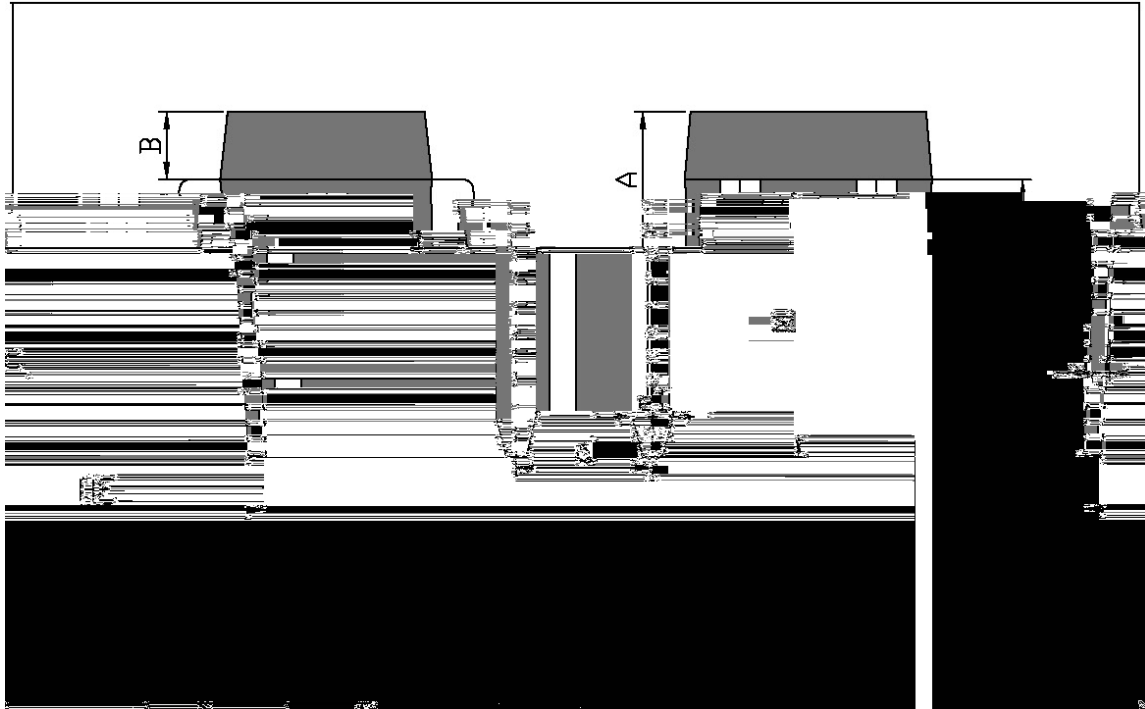

# MBM 外形尺寸图

MBM

MBM mechanical data

Symbol	Value	Unit	Symbol	Value	Unit	Symbol	Value	Unit	Symbol	Value	Unit	Symbol	Value	Unit	Symbol	Value	Unit												
A	4.93	mm	B	4.20	mm	C	6.50	mm	D	8.50	mm	E	8.70	mm	F	0.80	mm	G	0.90	mm	H	max 2.70	mm	I	1.30	mm			
J	1.05	mm	K	51	mm	L	193	mm	M	165	mm	N	256	mm	O	217	mm	P	141	mm	Q	105	mm	R	332	mm	S	335	mm