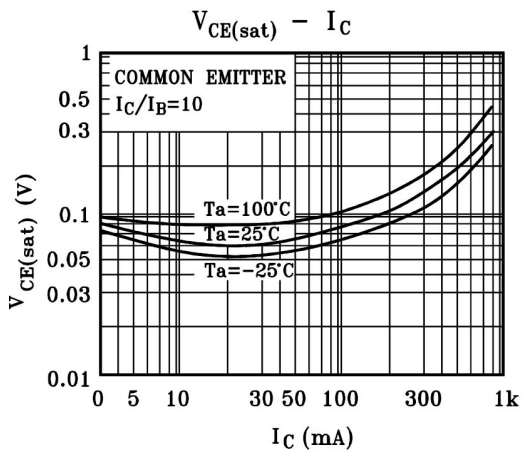

		~	

						μ
						μ

TO-92LM

Unit: mm

Symbol	Dimensions In Millimeters	
	Min	Max
A	4.7	5.1
B	7.8	8.2
b	13	15
a	0.40	0.60
E	1.22	1.32
E1	1.22	1.32
C	3.7	4.1
c	0.32	0.48