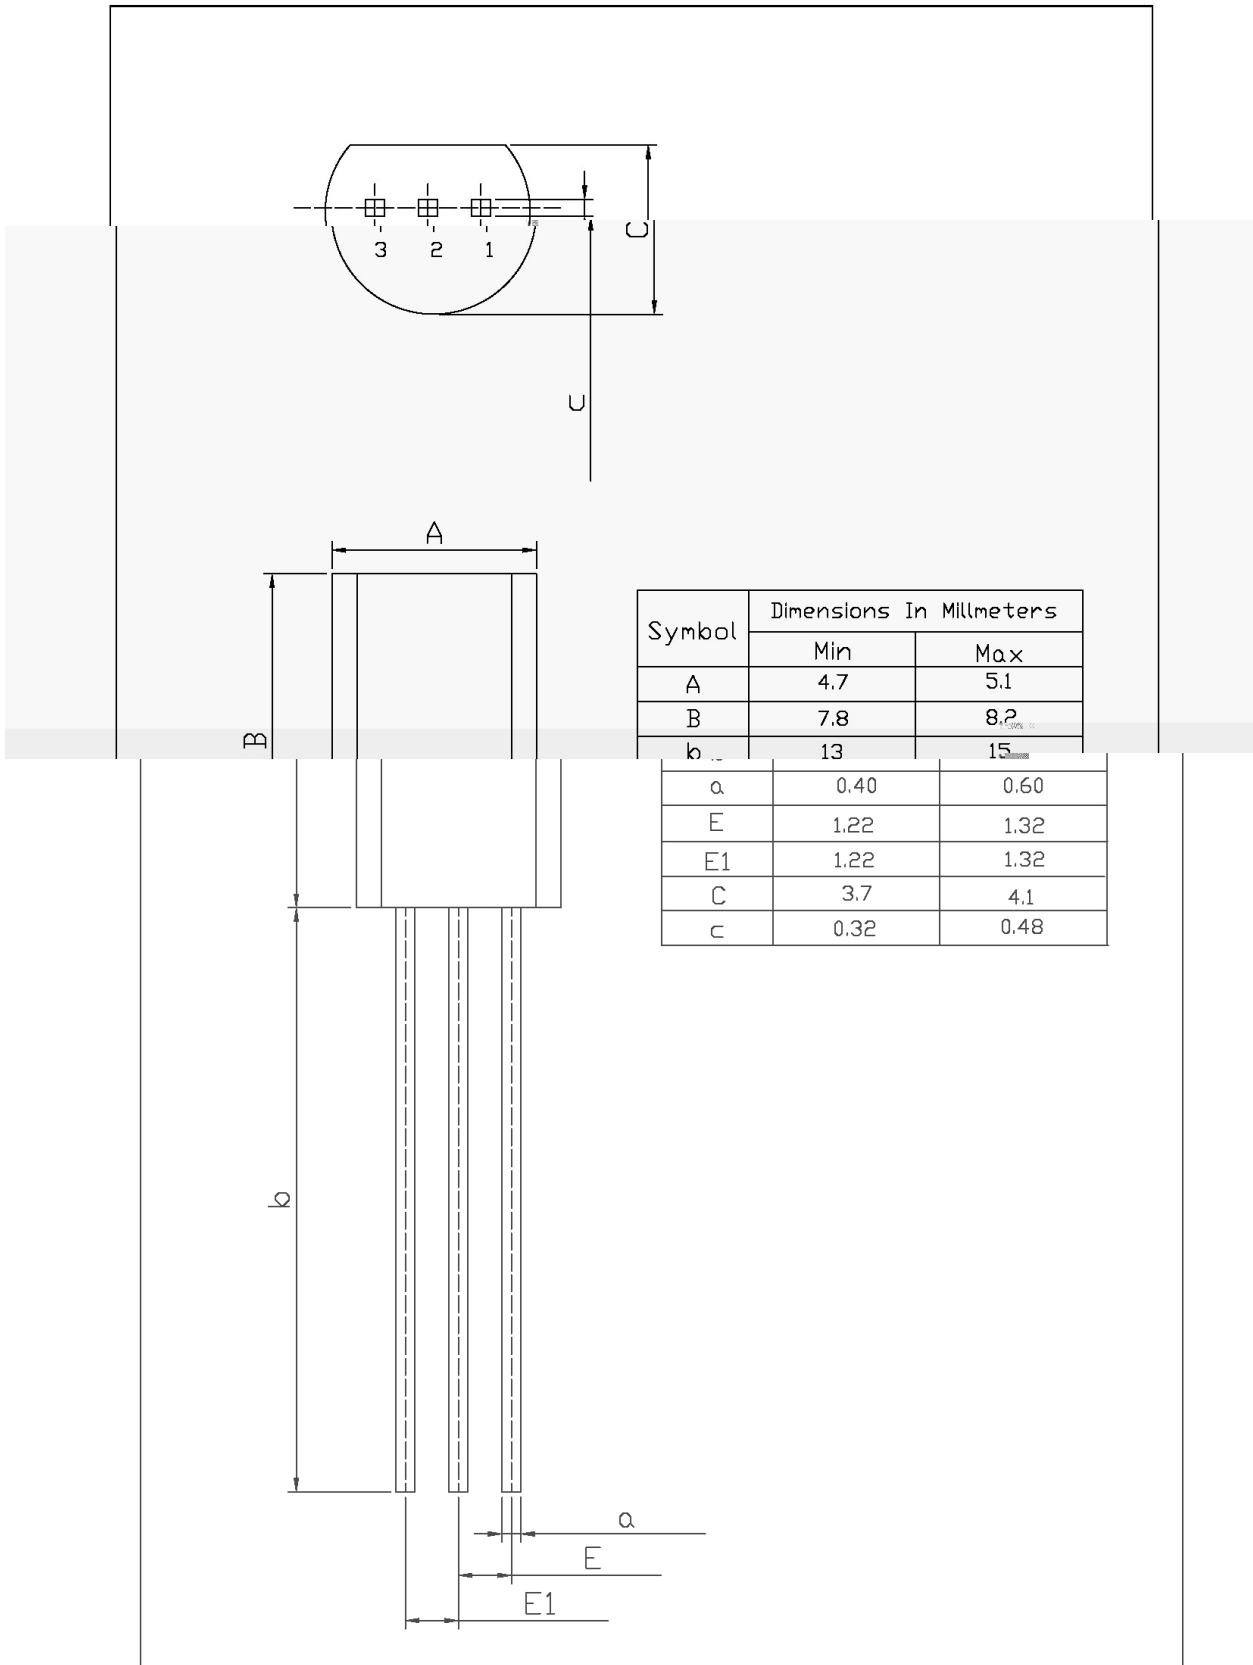

		~	

						μ
						μ

TO-92LM

Unit: mm

Symbol	Dimensions In Millimeters	
	Min	Max
A	4.7	5.1
B	7.8	8.2
b	13	15
a	0.40	0.60
E	1.22	1.32
E1	1.22	1.32
C	3.7	4.1
c	0.32	0.48