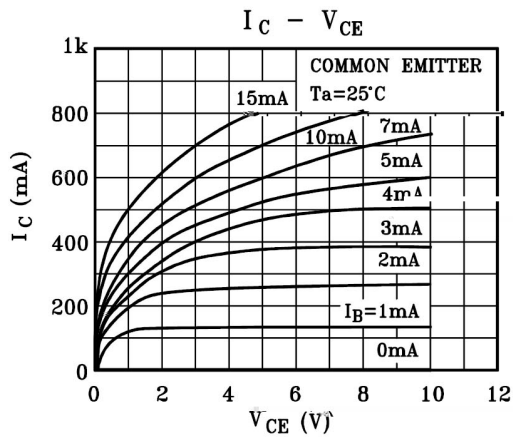

		~	

						μ
						μ

TO-92LM

Unit: mm

Symbol	Dimensions In Millimeters	
	Min	Max
A	4.7	5.1
B	7.8	8.2
b	13	15
a	0.40	0.60
E	1.22	1.32
E1	1.22	1.32
C	3.7	4.1
c	0.32	0.48