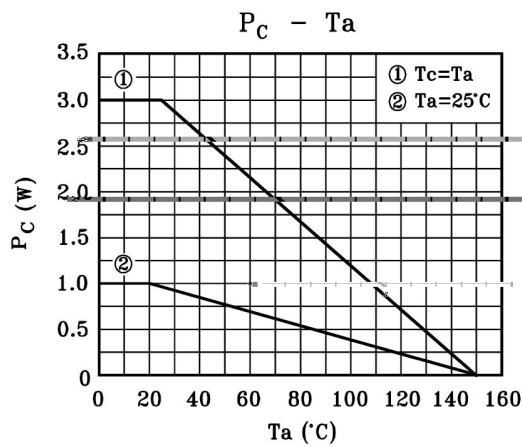

		~	

						μ
						μ

TO-92LM

Unit: mm

Symbol	Dimensions In Millimeters	
	Min	Max
A	4.7	5.1
B	7.8	8.2
b	13	15
a	0.40	0.60
E	1.22	1.32
E1	1.22	1.32
C	3.7	4.1
c	0.32	0.48