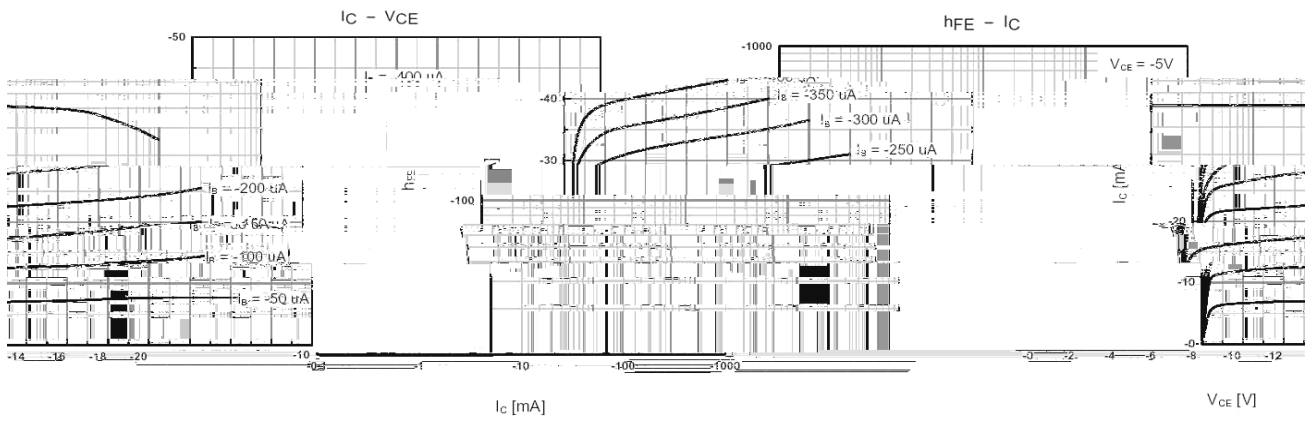

SOT-23 PNP

P_C , h_{FE} , 9014M

--	--	--	--	--	--	--	--

SOT-23

单位: mm

H
M6
A

H
M6
A