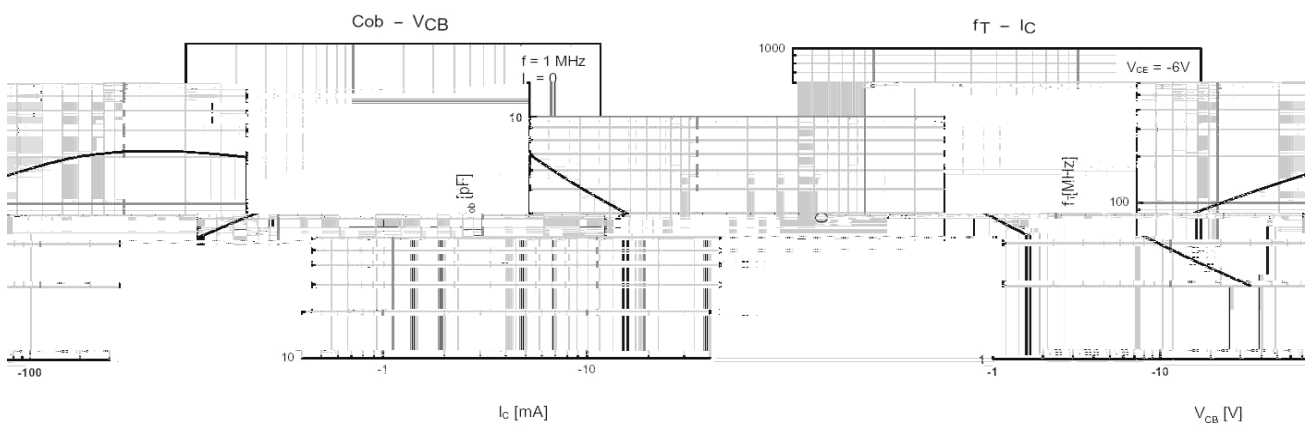

SOT-23 PNP

P_C , h_{FE} , 9014M

--	--	--	--	--	--	--	--

SOT-23

单位: mm

H
M6
A

H
M6
A