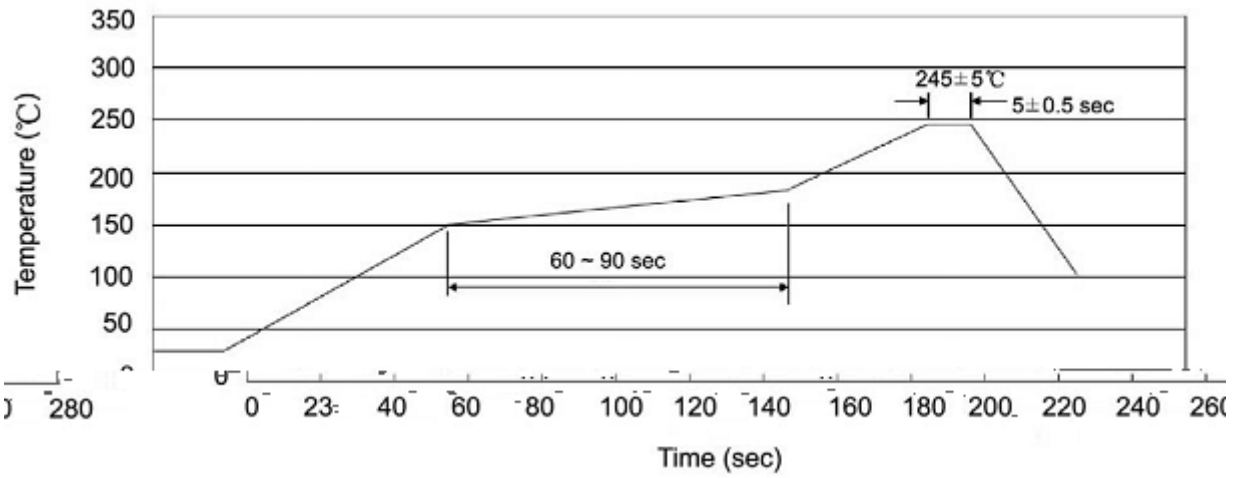

SOT-323

NPN

			°C
			°C

						μ
						μ

SOT-323

单位: mm

Temperature Profile

± ± ± ±