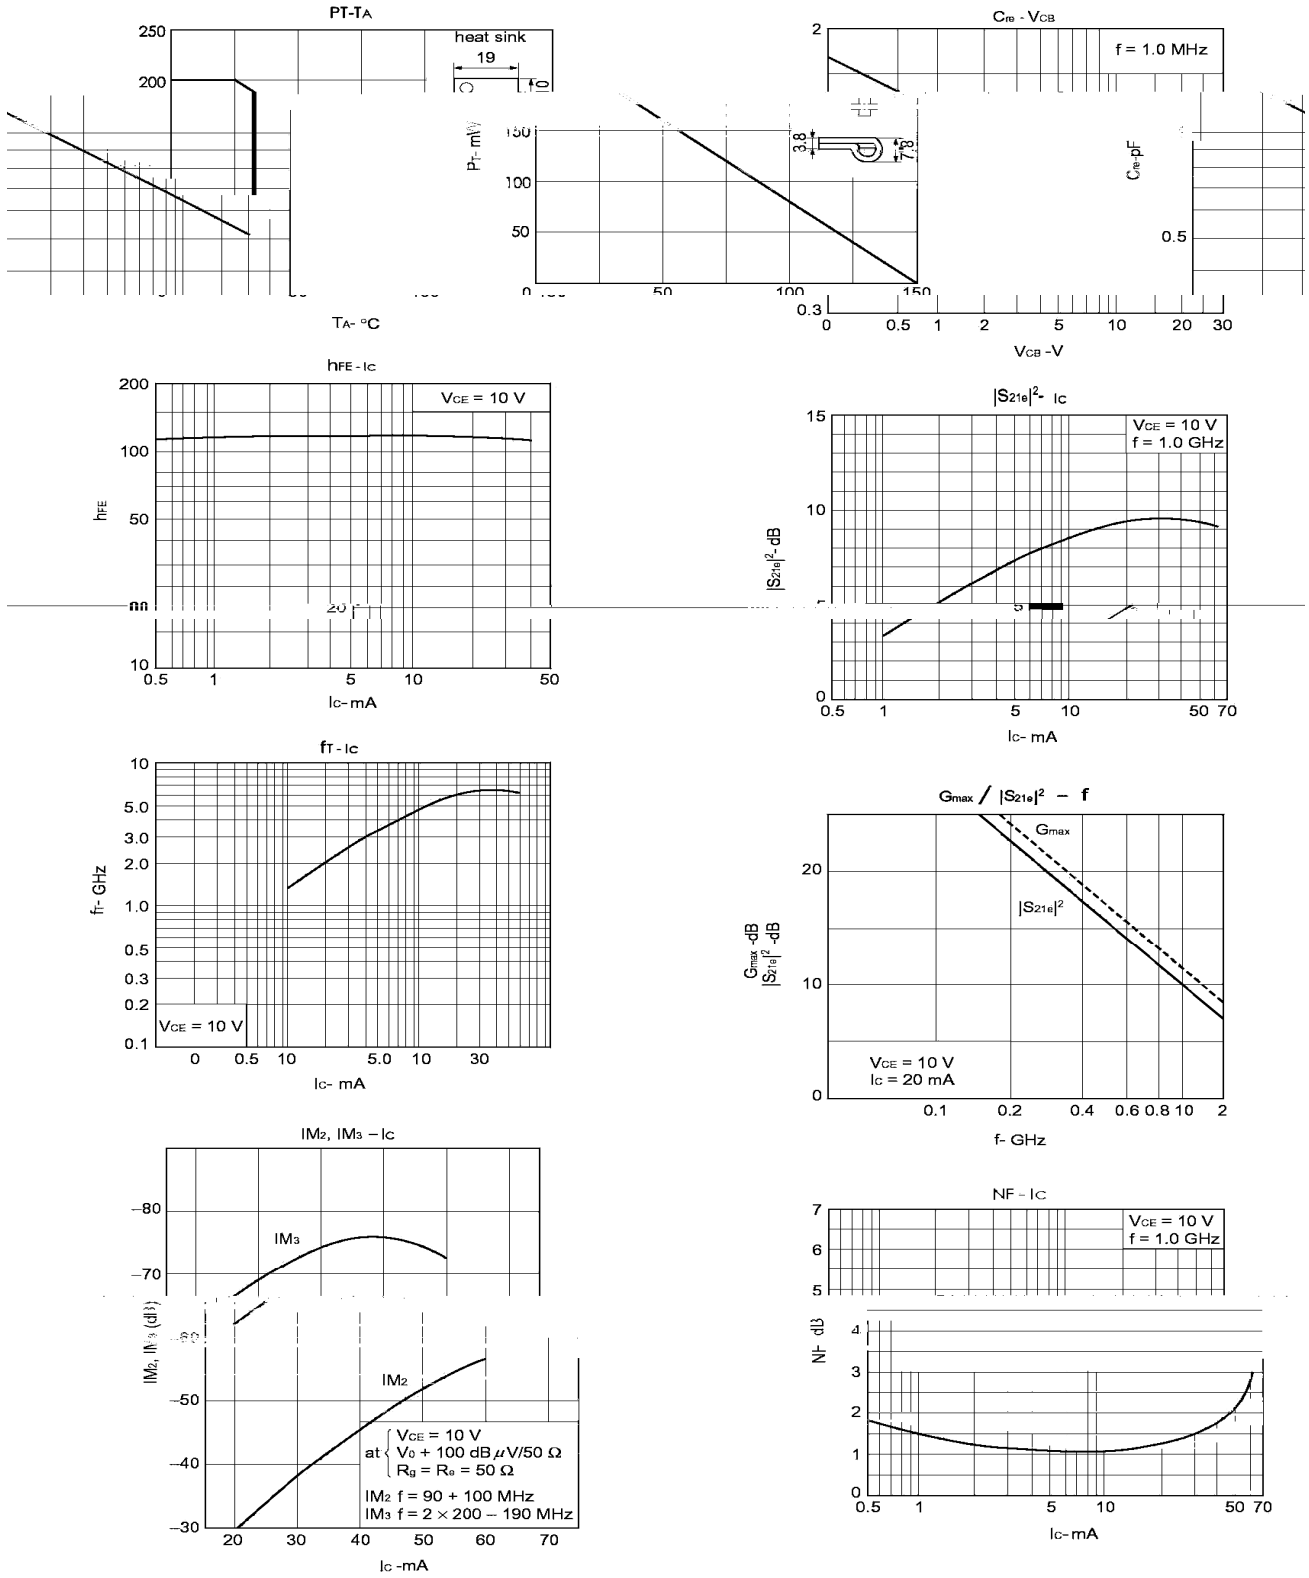

SOT-323

NPN

			°C
			°C

						μ
						μ

SOT-323

单位: mm

Temperature Profile

± ± ± ±

± ± °C

封装形式	包装数量					包装尺寸		
	Units/Reel 只/卷盘	Reels/Inner Box 卷盘/盒	Units/Inner Box 只/盒	Inner Boxes/Outer Box 盒/箱	Units/Outer Box 只/箱	Reel	Inner Box 盒	Outer Box 箱
SOT-323	3,000	10	30,000	6	180,000	7 × 8	180×120×180	390×385×205